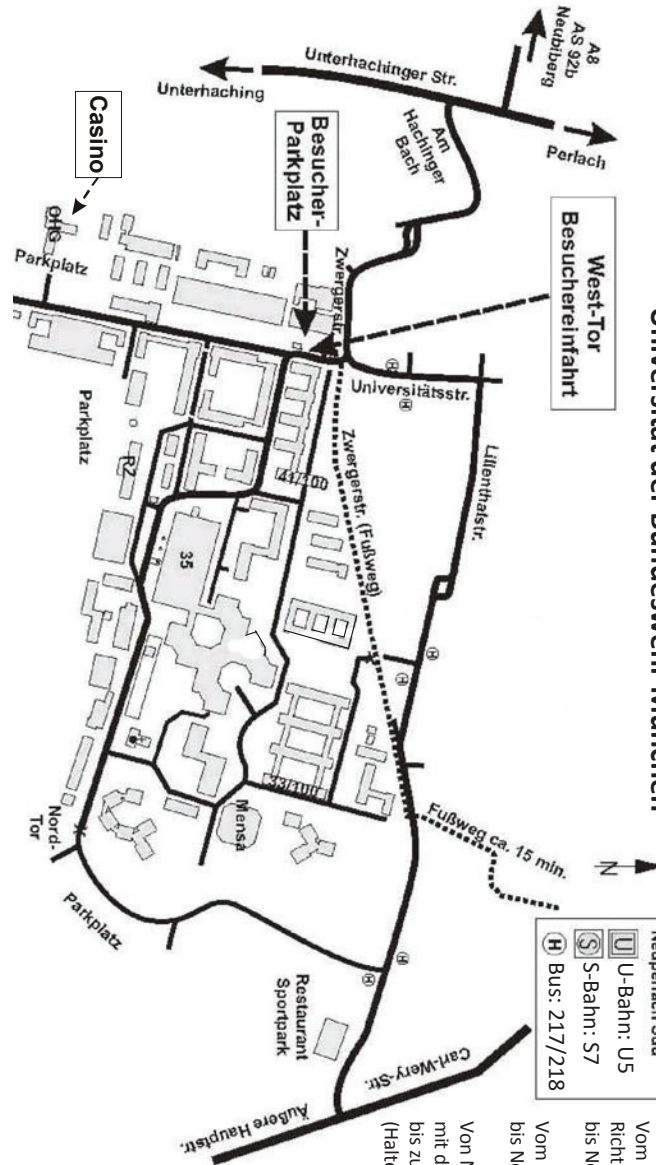

Veranstalter

Unterstützt durch

Ihre Ansprechpartner

Kornelia Mattausch (ITIS e.V.)  
kornelia.mattausch@unibw.de

Robert Siegfried (aditerna GmbH)  
robert.siegfried@aditerna.de

Ort der Veranstaltung

Universität der Bundeswehr München  
Casino  
Werner-Heisenberg-Weg 39  
85577 Neubiberg

Zugang und Zufahrt nur über das West-Tor (Zwergerstraße, Ecke Universitätsstraße). Bitte weisen Sie sich mit Ausweis und Einladung aus.

Anfahrtsplan:  
Vom Hbf. mit der S-Bahn S7 in Richtung Kreuzstraße bis Neuperlach-Süd.  
Vom Hbf. mit der U-Bahn U5 bis Neuperlach-Süd.  
Von Neuperlach-Süd mit dem Bus 217 oder 218 bis zur Unibw München (Haltestelle Universitätsstraße).

## Workshop-Reihe