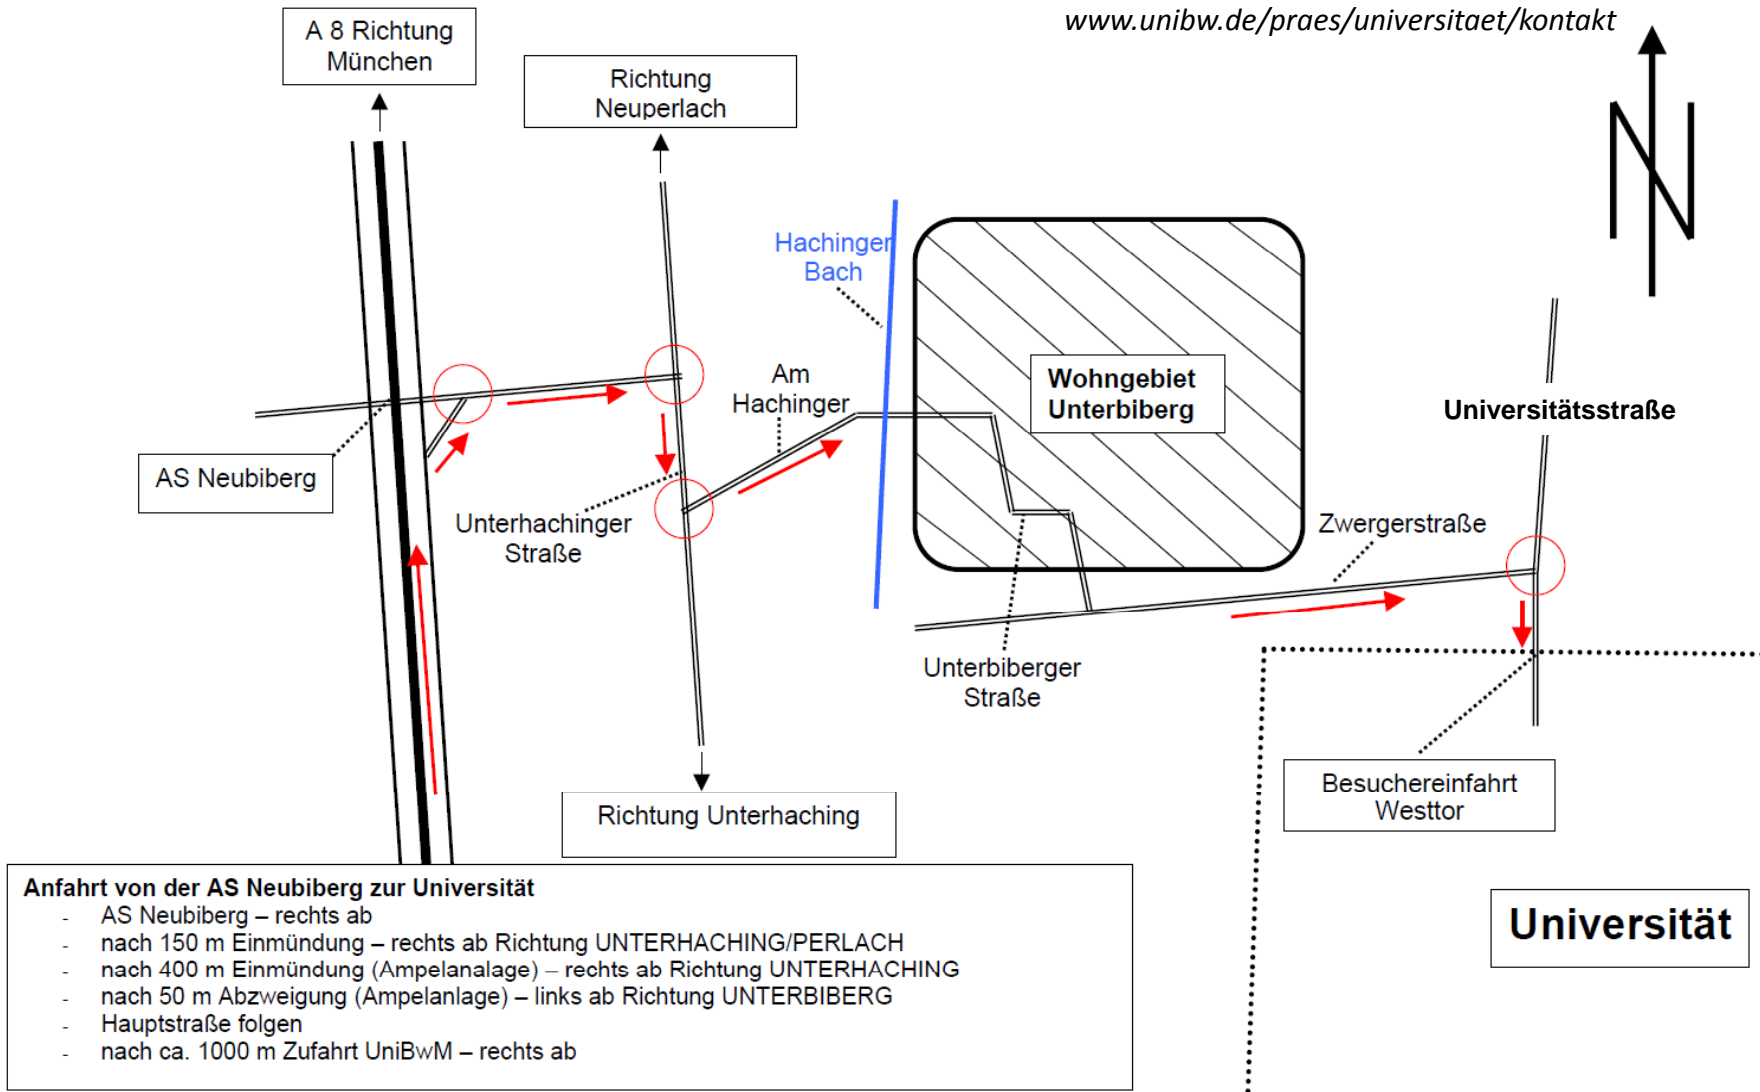

Das **Westtor** liegt an der Kreuzung Universitätsstraße mit Zwergerstraße. **Navigationsgeräte bitte auf 85579 Neubiberg, Universitätsstraße programmieren** (diese liegt direkt am Westtor). Die offizielle Anschrift Werner-Heisenberg-Weg 39 führt nicht zum Westtor. Weitere Anfahrtspläne unter www.unibw.de/praes/universitaet/kontakt

- Anfahrt von der AS Neubiberg zur Universität**
- AS Neubiberg – rechts ab
 - nach 150 m Einmündung – rechts ab Richtung UNTERHACHING/PERLACH
 - nach 400 m Einmündung (Ampelanlage) – rechts ab Richtung UNTERHACHING
 - nach 50 m Abzweigung (Ampelanlage) – links ab Richtung UNTERBIBERG
 - Hauptstraße folgen
 - nach ca. 1000 m Zufahrt UniBwM – rechts ab

Büro Prof. Böttcher:
Geb. 33, Raum 1155 (Tel. 089/6004-3993)
Gehen Sie durch den Haupteingang im Osten des Geb. 33 schräg gegenüber der Mensa (Geb. 30). Sie befinden sich dann im Foyer des Audimax. Nehmen Sie links die Treppe in den ersten Stock. Im dort beginnenden Quergang zwischen Bauteil 100 und Bauteil 200 befindet sich das Büro weiter hinten.