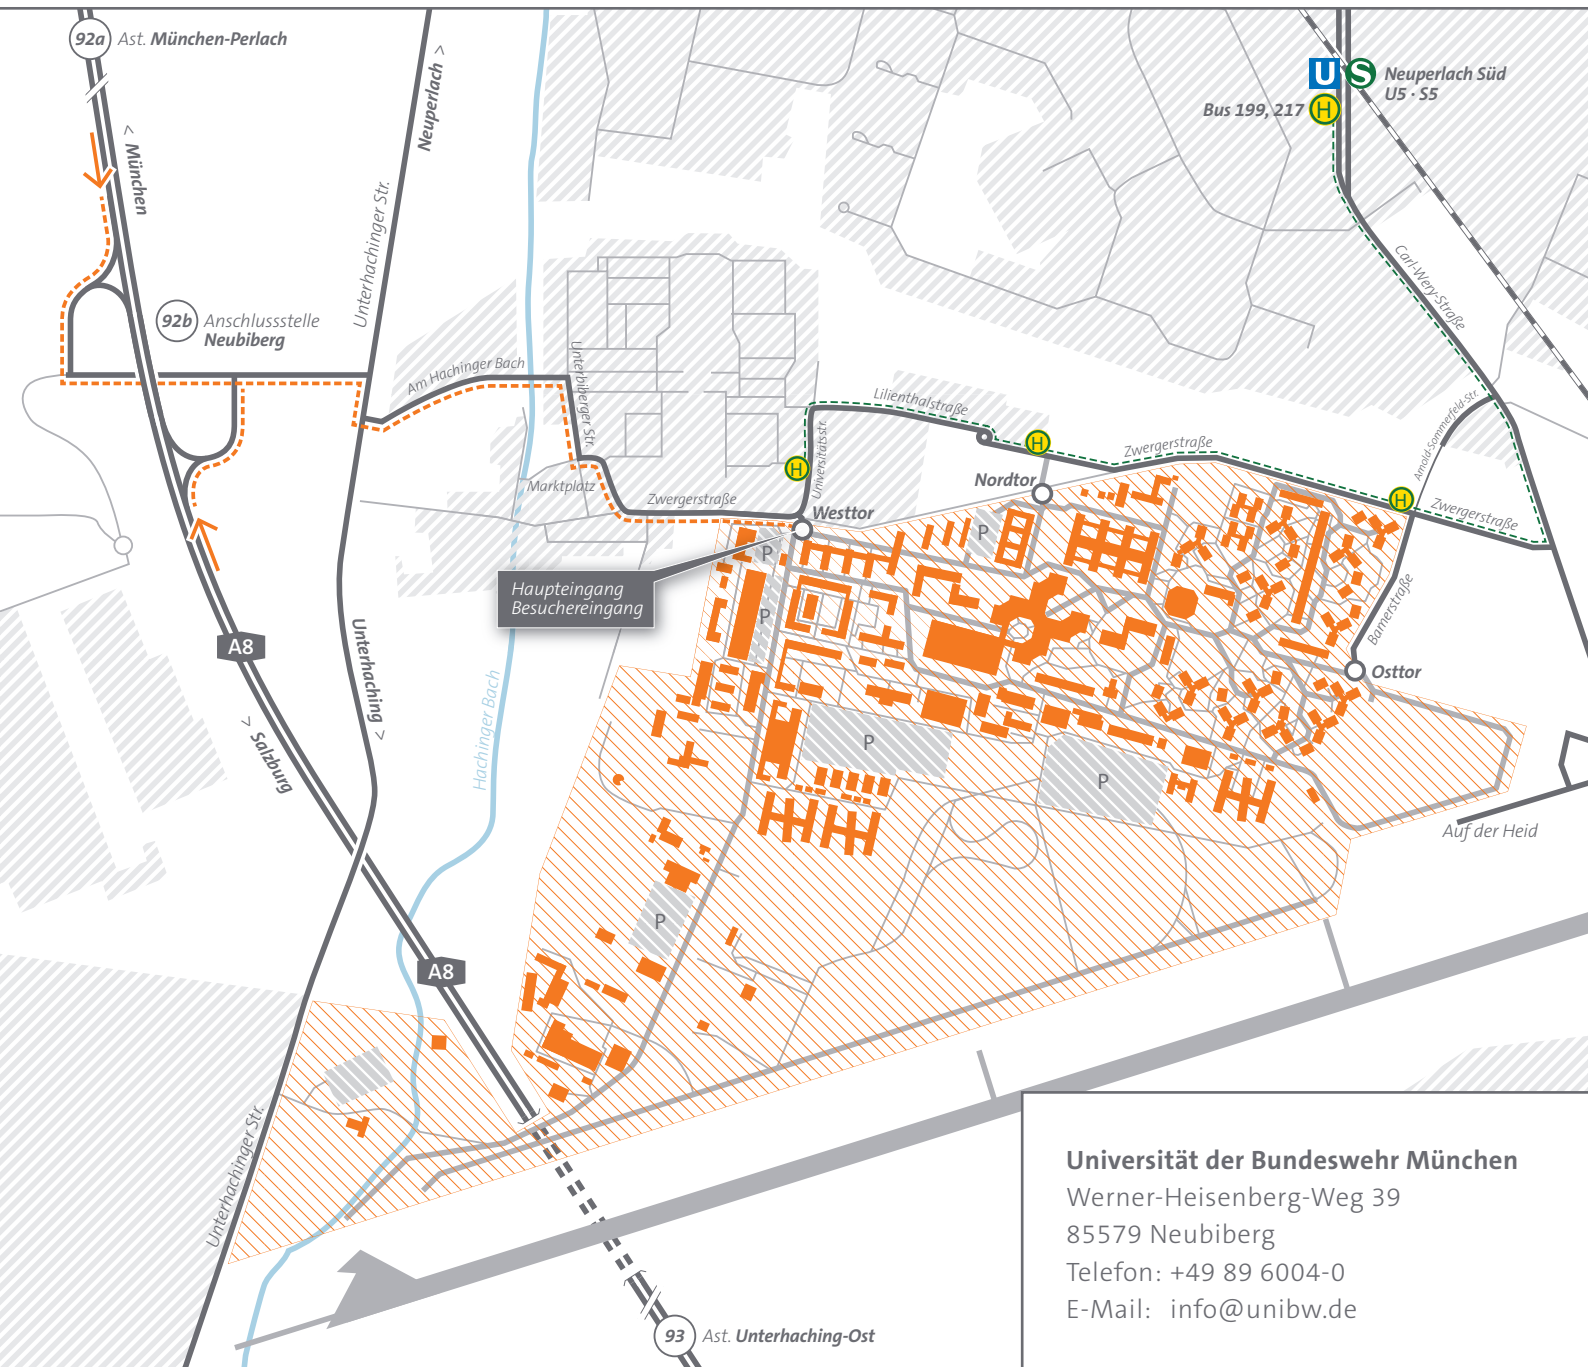

Anreise mit dem Auto

Universität der Bundeswehr München
 Werner-Heisenberg-Weg 39
 85579 Neubiberg
 Telefon: +49 89 6004-0
 E-Mail: info@unibw.de

Mit dem Auto von A8

Anschlussstelle Neubiberg (92b) > Richtung UNTERHACHING/PERLACH
 Einmündung (Ampelanlage) nach 400 m > rechts Richtung UNTERHACHING
 Abzweigung (Ampelanlage) nach 50 m > links Richtung UNTERBIBERG
 Hauptstraße folgen > nach ca. 1.000 m Zufahrt UniBw M – rechts

Adresse für das **Navigationsystem**

Fliegerhorststr. 1 · 85579 Neubiberg