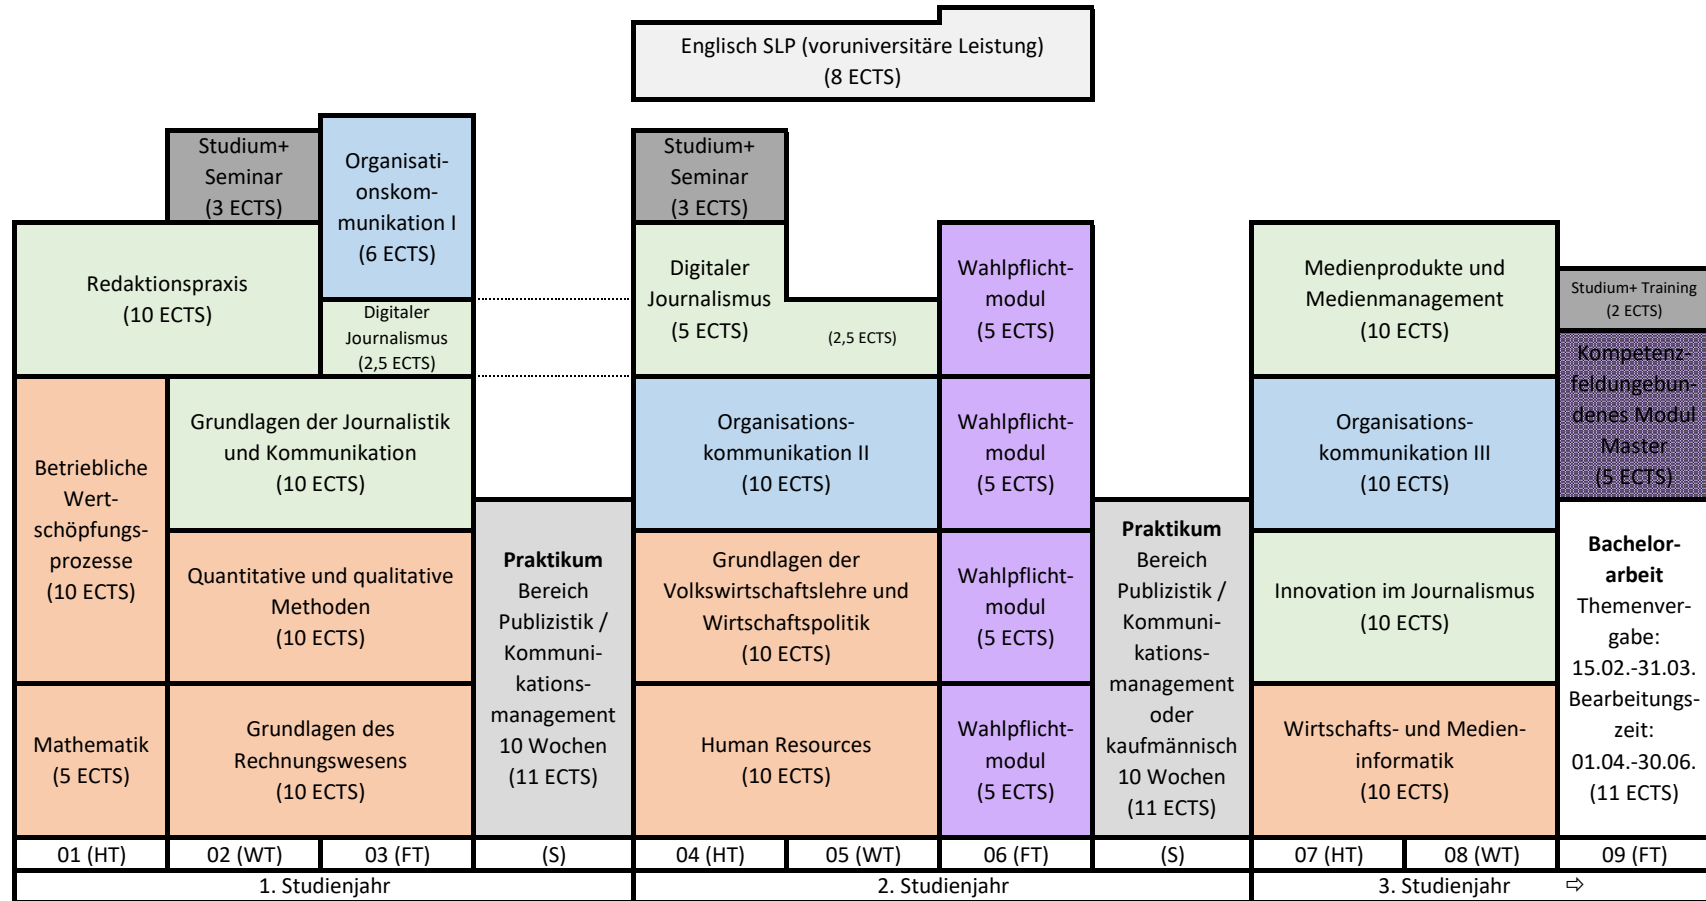

ECTS

Modulübersicht B.A. Management und Medien

30
29
28
27
26
25
24
23
22
21
20
19
18
17
16
15
14
13
12
11
10
9
8
7
6
5
4
3
2
1

Legende:	HT	Herbsttrimester	(Oktober - Dezember)
	WT	Wintertrimester	(Januar - März)
	FT	Frühjahrstrimester	(April - Juni)
	S	Sommer	(Juli - September)