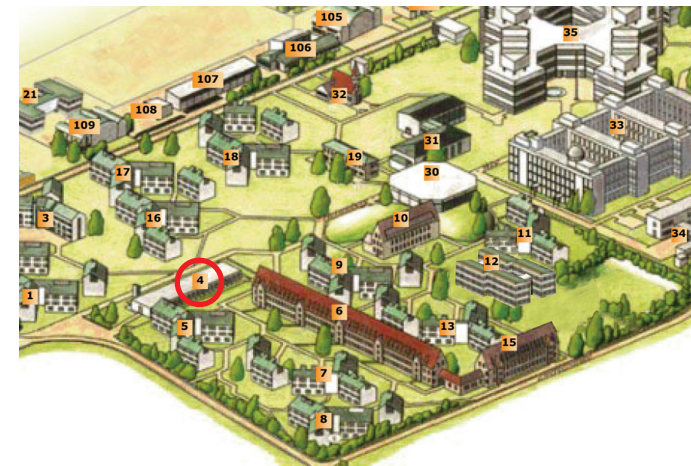

Im Betreuungsbüro erhalten Sie sämtliche Informationen zu allen Betreuungseinrichtungen und Betreuungsangeboten, die am Standort Universität der Bundeswehr München verfügbar sind.

Die Fragen „**wer sitzt wo**“, „**wie erreiche ich ihn**“ und „**wer berät mich**“ in „**welchen Angelegenheiten**“ zu „**welchen Zeiten**“ werden Ihnen beantwortet.

Allen Angehörigen der Bundeswehr stehen am Standort umfangreiche Angebote zur Verfügung. Diese umfassen unter anderem die Themen sowie Einrichtungen:

- Sportzentrum
- Gleichstellung
- Sozialdienst
- psychologische und seelsorgerliche Beratung

Das Betreuungsbüro ist in seiner Funktion als dienstalltagsausgleichender Anlaufpunkt Teil dieses Netzwerkes.

Das Betreuungsbüro befindet sich in Gebäude 4, 20 m nach dem östlichen Fußgängerdrehkreuz. Im Eingangsbereich des Gebäudes finden Sie das Betreuungsbüro hinter der rechten Tür.

Leitung: RHS'in Silke Freund

Tel.: 089 6004 4747

BW: 90 6217 4747

Silke.freund@unibw.de

Betreuungsbüro-Muenchen-Neubiberg@
bundeswehr.org