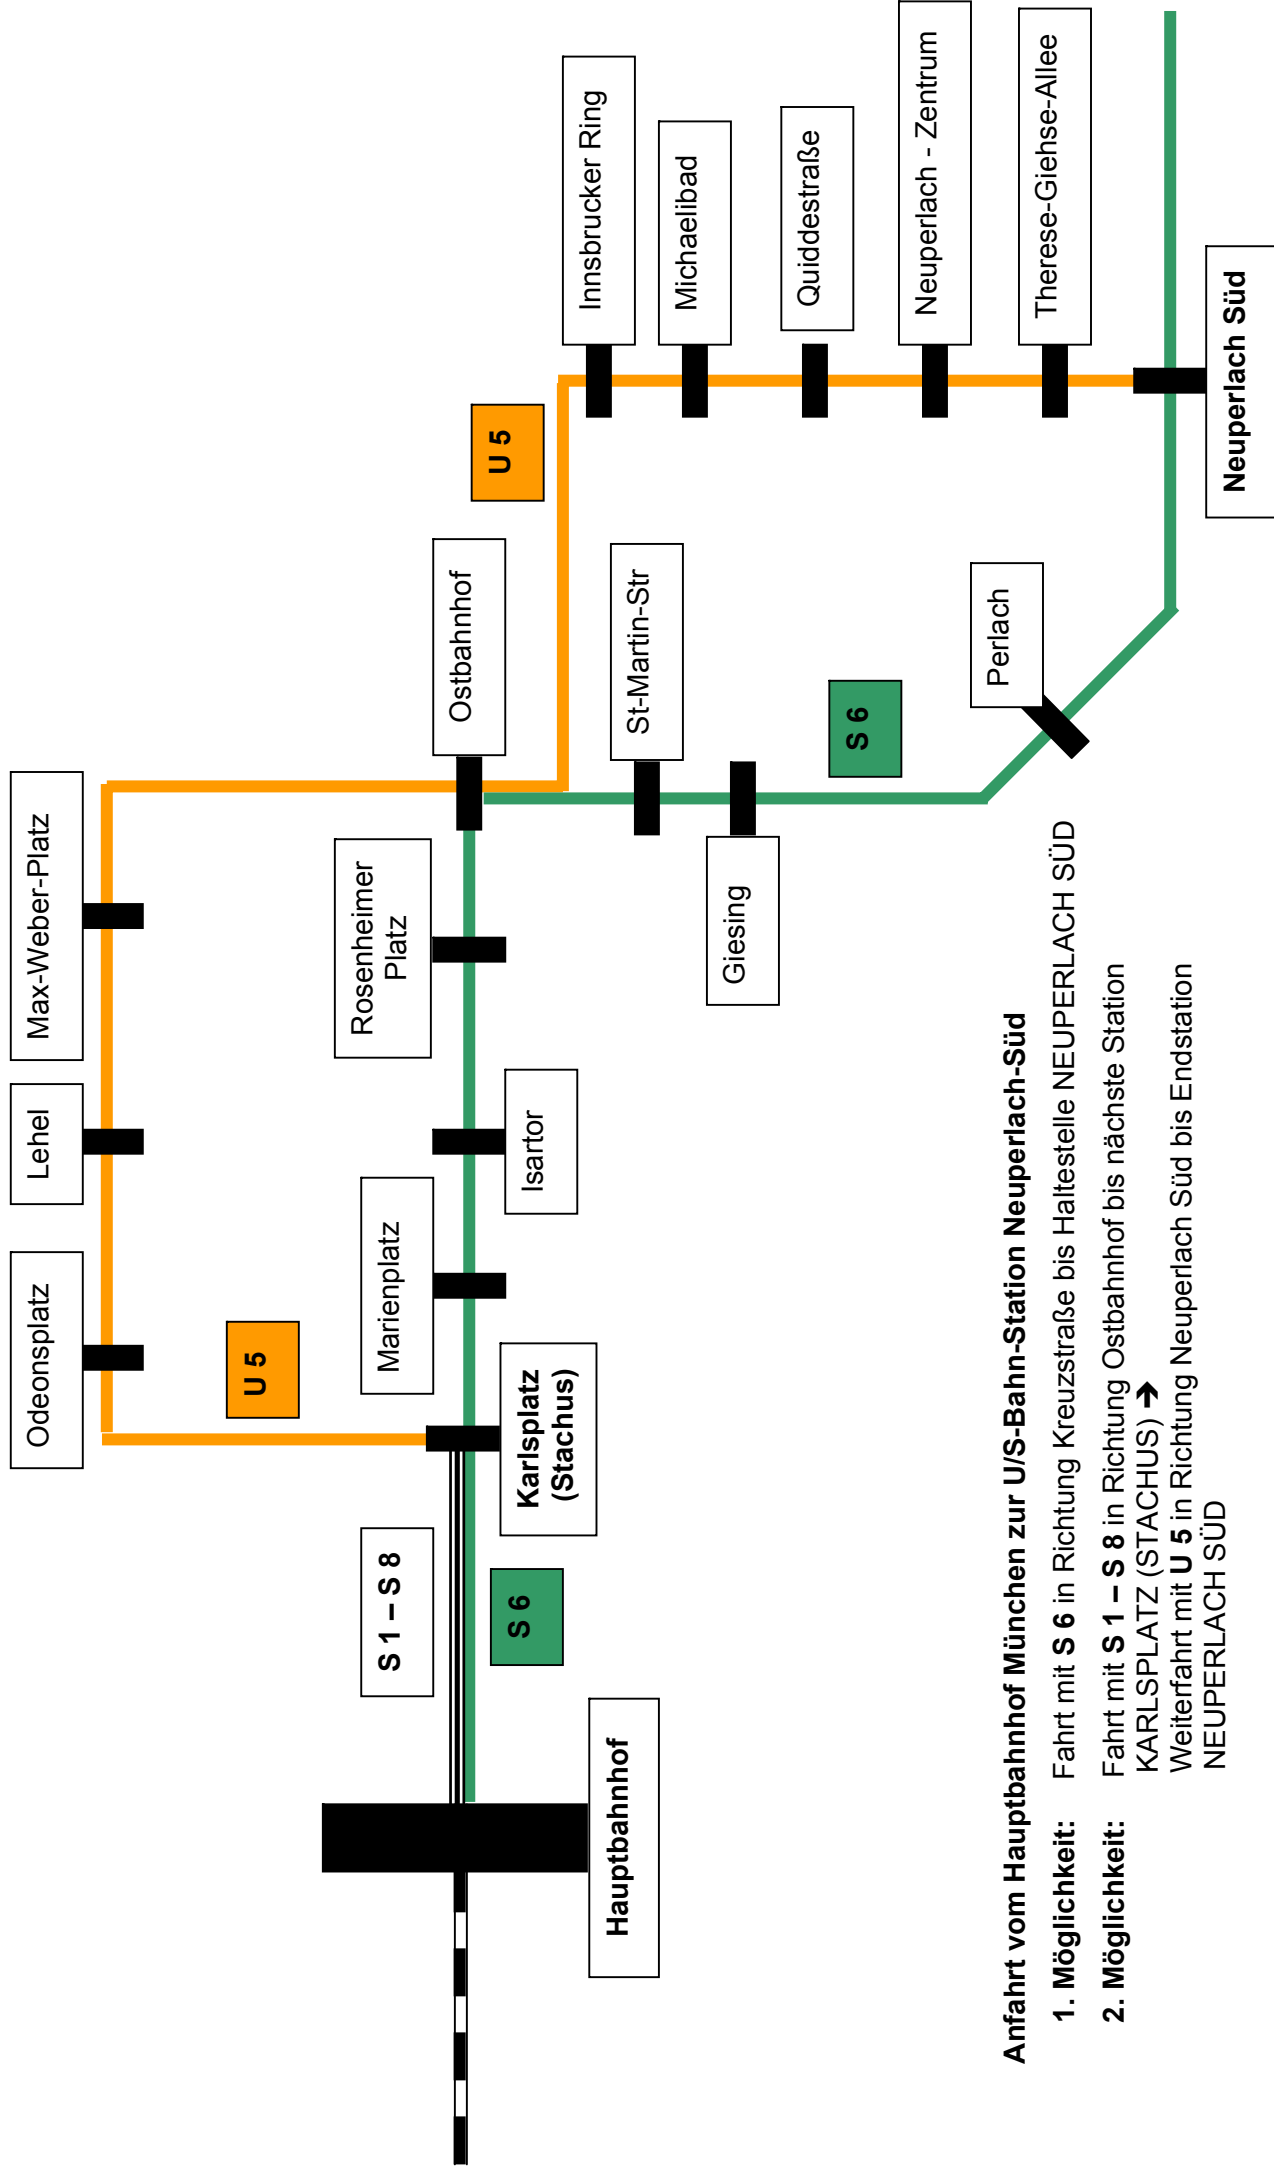

Anfahrtsskizze (Bahn), Überblick, zur Universität der Bundeswehr München

Anfahrt vom Hauptbahnhof München zur U/S-Bahn-Station Neuperlach-Süd

- 1. Möglichkeit:** Fahrt mit **S 6** in Richtung Kreuzstraße bis Haltestelle **NEUPERLACH SÜD**
- 2. Möglichkeit:** Fahrt mit **S 1 – S 8** in Richtung Ostbahnhof bis nächste Station **KARLSPLATZ (STACHUS)** → Weiterfahrt mit **U 5** in Richtung Neuperlach Süd bis Endstation **NEUPERLACH SÜD**