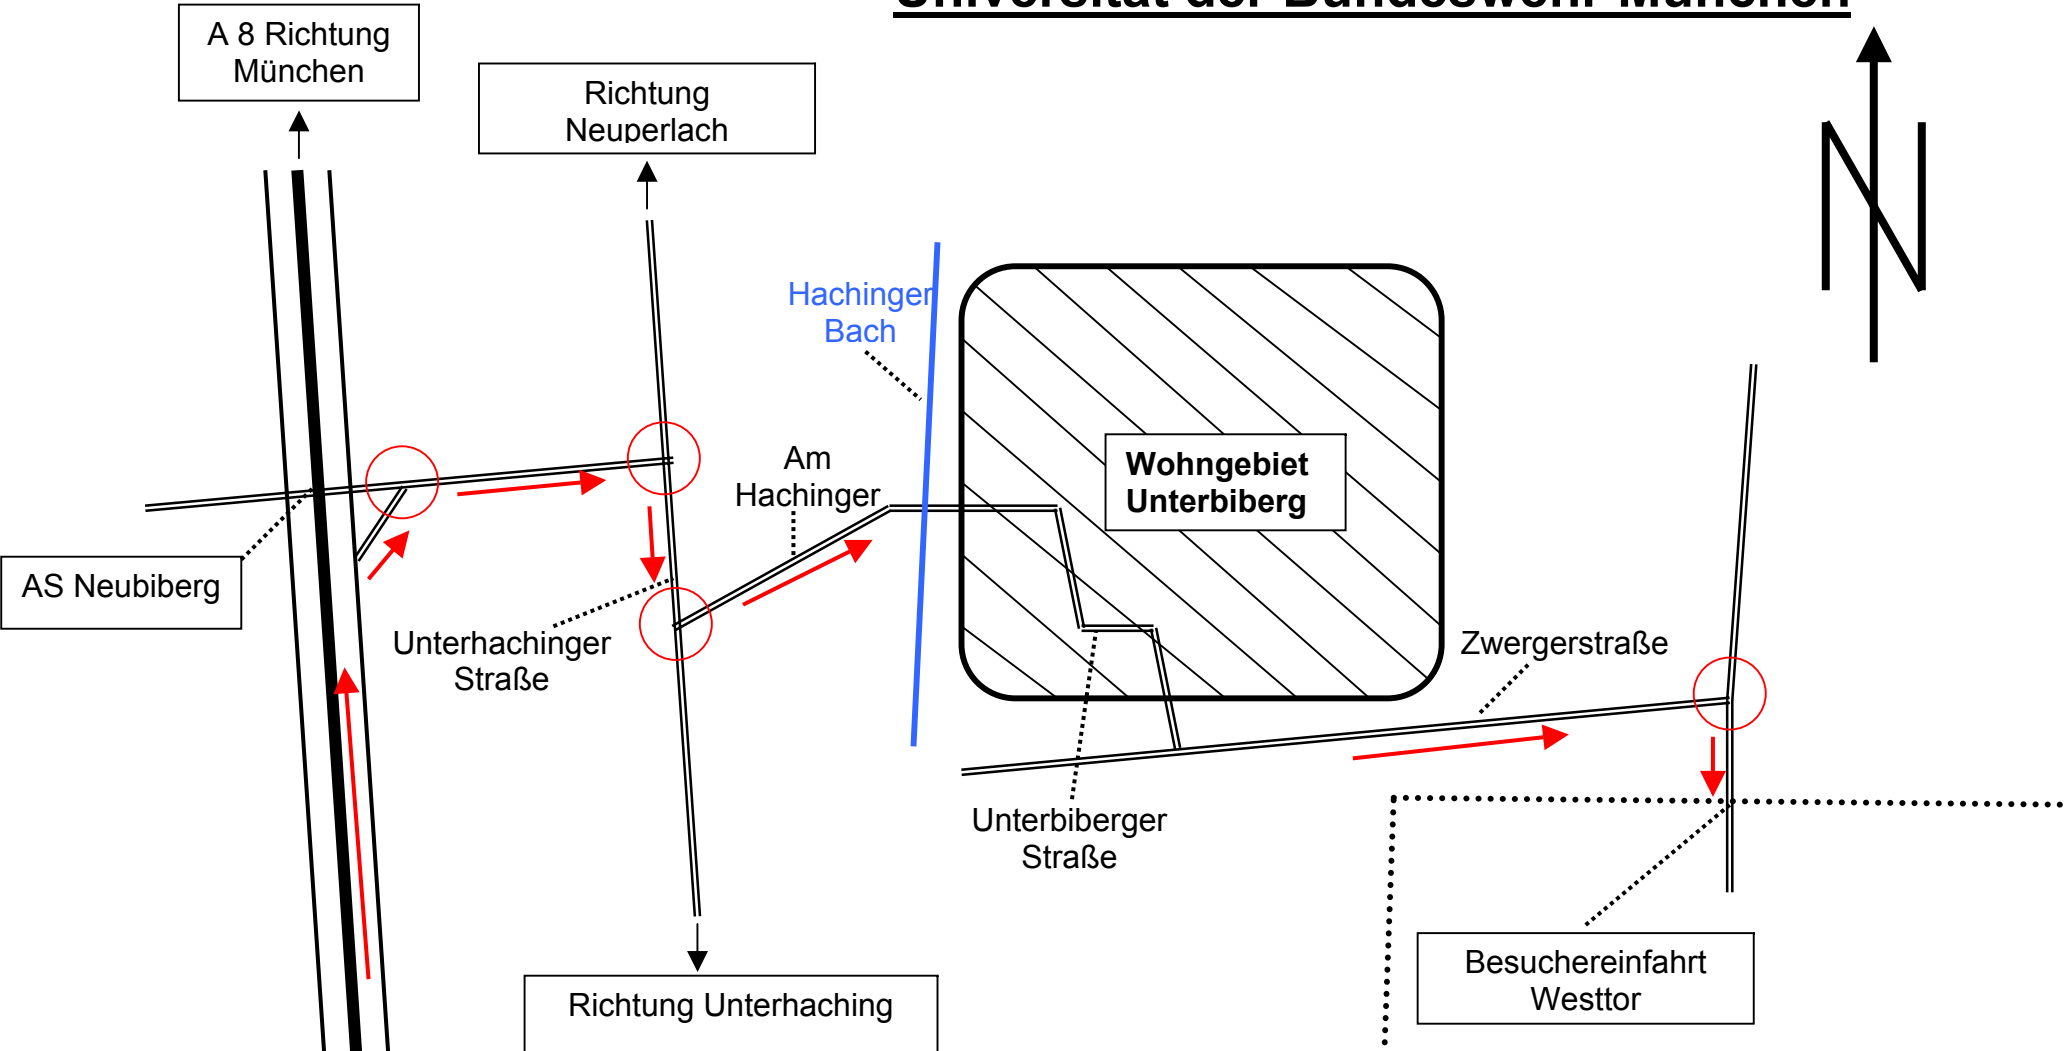

Anfahrtskizze (Kfz), Detail, zur Universität der Bundeswehr München

Anfahrt von der AS Neubiberg zur Universität

- AS Neubiberg – rechts ab
- nach 150 m Einmündung – rechts ab Richtung UNTERHACHING/PERLACH
- nach 400 m Einmündung (Ampelanlage) – rechts ab Richtung UNTERHACHING
- nach 50 m Abzweigung (Ampelanlage) – links ab Richtung UNTERBIBERG
- Hauptstraße folgen
- nach ca. 1000 m Zufahrt UniBwM – rechts ab

Universität