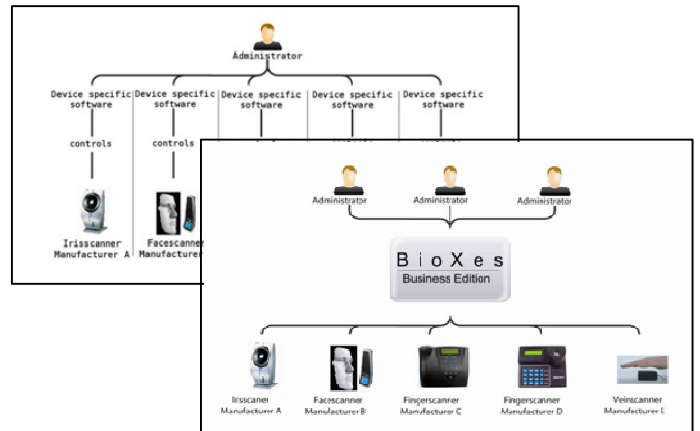

# BMC<sub>CAST</sub>

Centralizing Your Biometric Identity Management

## BMCast entwickelt Verwaltungssoftware für biometrische Geräte

BMCast GmbH ist ein universitäres start-up Unternehmen mit Sitz in Zürich, Schweiz. Das Produkt von BMCast ist eine massgeschneiderte **Softwarelösung** zur Ansteuerung und Verwaltung von biometrischen Geräten für die Zutrittskontrolle oder für SSO. BMCast hat sich auf die Entwicklung der Software spezialisiert. Um die Produktpalette abzuschliessen und auch die Installationen von Zutrittskontrollsystemen anbieten zu können, arbeitet BMCast mit verschiedenen Integrationspartnern zusammen.

Mit BioXes können verschiedene biometrische Geräte angesteuert und verwaltet werden.

BioXes bietet eine intuitive Benutzeroberfläche

## BioXes ist eine Softwarelösung zur Verwaltung von Multibiometrie

BioXes Business Edition bietet die Möglichkeit, biometrische Zutrittskontrollösungen **out-of-the-box** einzusetzen. Damit können Unternehmen die Kosten für die Verwaltung ihrer Zutrittsrechte minimieren. Die Funktionen sind: