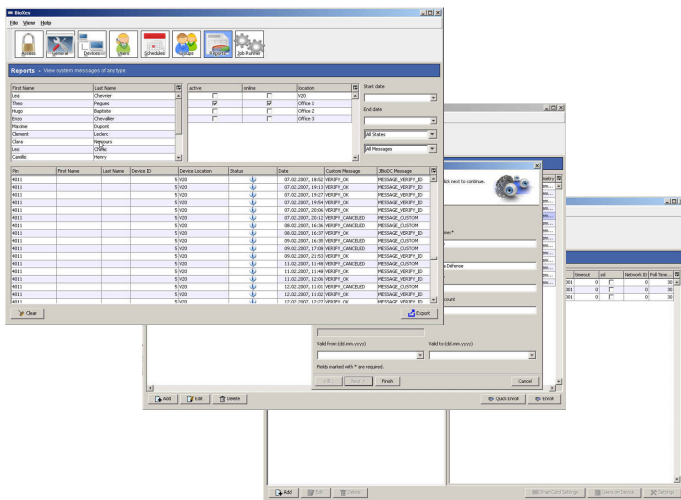

# BMC<sub>CAST</sub>

Centralizing Your Biometric Identity Management

## BMCast entwickelt Verwaltungssoftware für biometrische Geräte

BMCast GmbH ist ein universitäres start-up Unternehmen mit Sitz in Zürich, Schweiz. Das Produkt von BMCast ist eine massgeschneiderte **Softwarelösung** zur Ansteuerung und Verwaltung von biometrischen Geräten für die Zutrittskontrolle oder für SSO. BMCast hat sich auf die Entwicklung der Software spezialisiert. Um die Produktpalette abzuschliessen und auch die Installationen von Zutrittskontrollsystemen anbieten zu können, arbeitet BMCast mit verschiedenen Integrationspartnern zusammen.

Mit BioXes können verschiedene biometrische Geräte angesteuert und verwaltet werden.

BioXes bietet eine intuitive Benutzeroberfläche

## BioXes ist eine Softwarelösung zur Verwaltung von Multibiometrie

BioXes Business Edition bietet die Möglichkeit, biometrische Zutrittskontrollösungen **out-of-the-box** einzusetzen. Damit können Unternehmen die Kosten für die Verwaltung ihrer Zutrittsrechte minimieren. Die Funktionen sind: